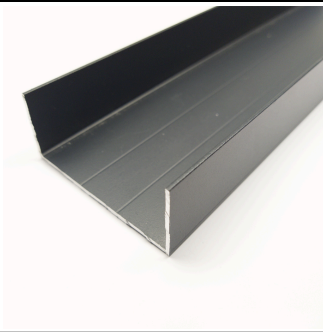

Zubehör Glasschiebewand

Lackstift RAL 9001 / RAL 7016 / RAL 9005

Reinigungskit

Glass-Sammlung für 1-7 Schienen

Türgriffe in Rahmenfarbe

Scheibenmitnehmer

Schliesssystem Links oder Rechts

Belüftungsschiene in Rahmenfarbe