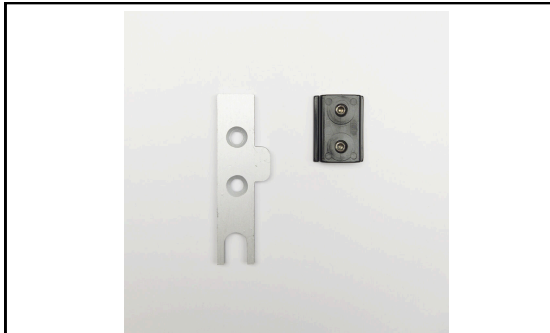

Zubehör Glasschiebewand

Lackstift RAL 9001 / RAL 7016 / RAL 9005

Reinigungskit

Glass-Sammlung für 1-7 Schienen

Türgriffe in Rahmenfarbe

Scheibenmitnehmer

Schliesssystem Links oder Rechts

Belüftungsschiene in Rahmenfarbe