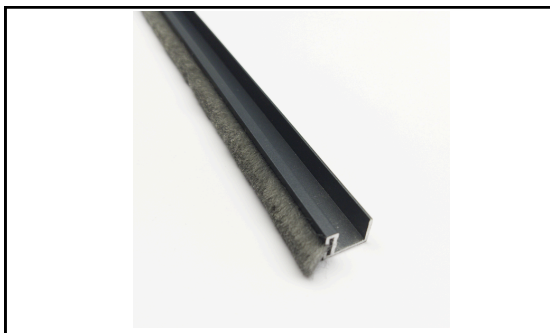

Zubehör Glasschiebewand

Lackstift RAL 9001 / RAL 7016 / RAL 9005

Reinigungskit

Glass-Sammlung für 1-7 Schienen

Türgriffe in Rahmenfarbe

Scheibenmitnehmer

Schliesssystem Links oder Rechts

Belüftungsschiene in Rahmenfarbe