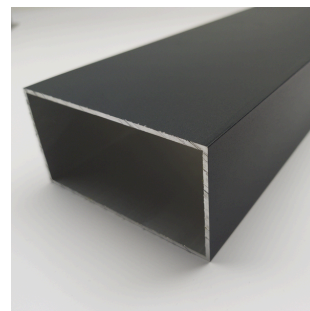

Zubehör Glasschiebewand

Lackstift RAL 9001 / RAL 7016 / RAL 9005

Reinigungskit

Glass-Sammlung für 1-7 Schienen

Türgriffe in Rahmenfarbe

Scheibenmitnehmer

Schliesssystem Links oder Rechts

Belüftungsschiene in Rahmenfarbe